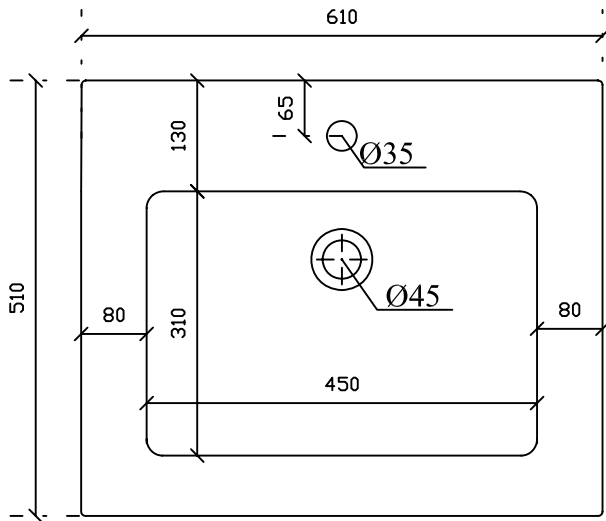

PLUS DESIGN

Art. 2045

Lavabo sospeso/ incasso sopra piano cm 61

Peso 17 KG

Vista dall'alto

Vista posteriore

Vista posteriore