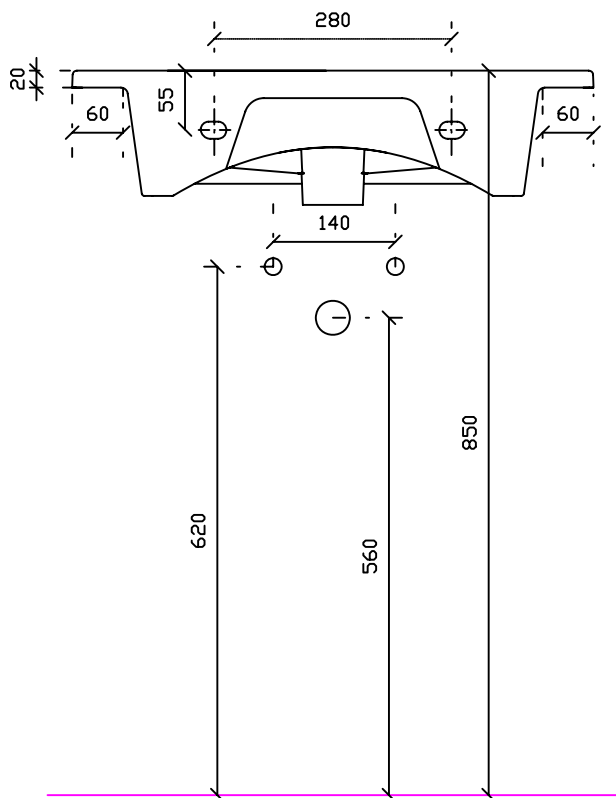

PLUS DESIGN

Art. 2045

Lavabo sospeso/ incasso sopra piano cm 61

Peso 17 KG

Vista dall'alto

Vista posteriore

Vista posteriore