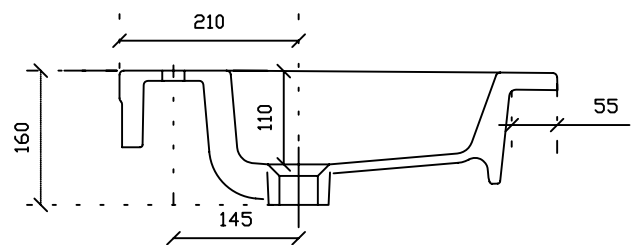

PLUS DESIGN

Art. 2045

Lavabo sospeso/ incasso sopra piano cm 61

Peso 17 KG

Vista dall'alto

Vista posteriore

Vista posteriore