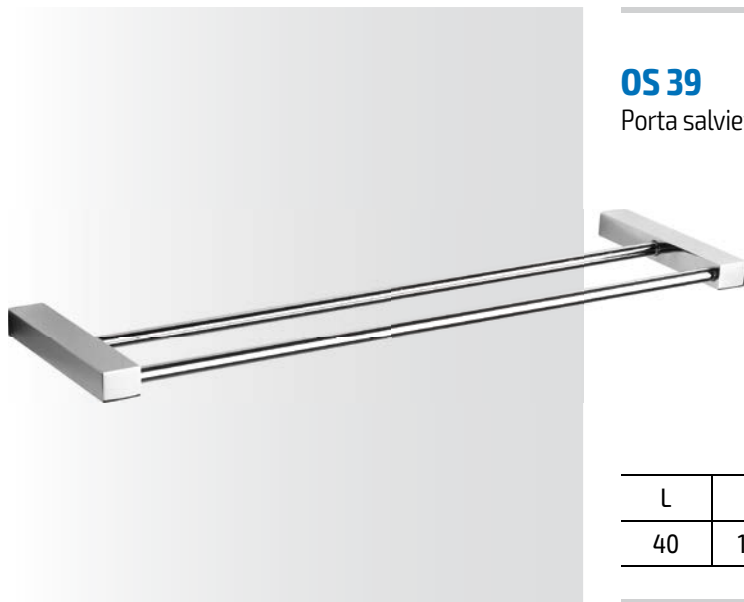

Serie OSCAR

OS 39

Porta salviette doppio in ottone cromato cm 40

L	P	H
40	10,5	1,5