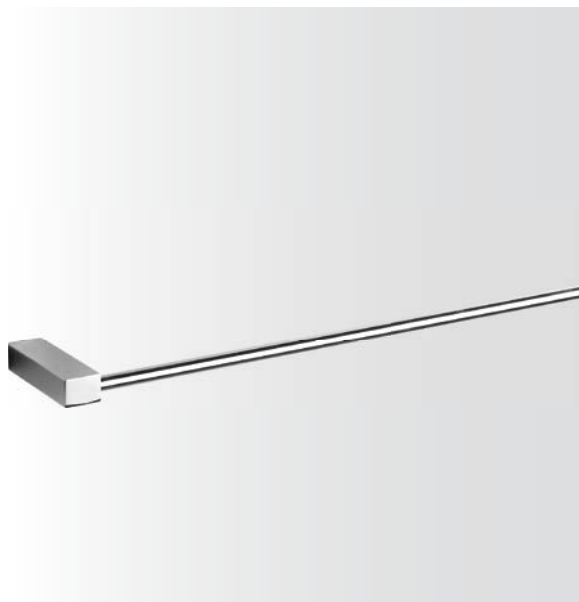

Serie OSCAR

OS 55

Porta salvietta in ottone cromato cm 55

L	P	H
55	6,5	1,5