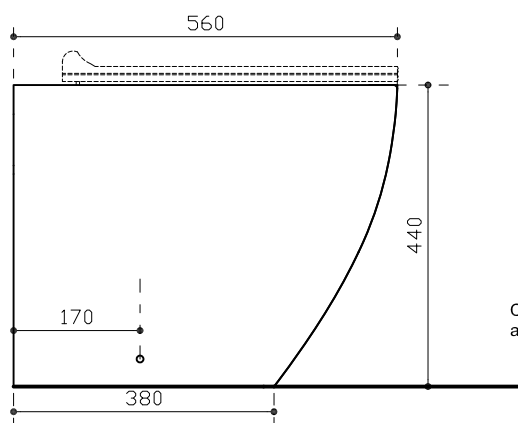

Galassia Italy

Art. 7309
Vaso con scarico traslato.
W.c. floor drain adjustable flush.
Inodoro con descarga a suelo ajustable.

Peso Kg 31

Vista dall'alto
Top view
Vista desde arriba
Vue du haut

Vista laterale
View lateral
Vista lateral
Vue latérale