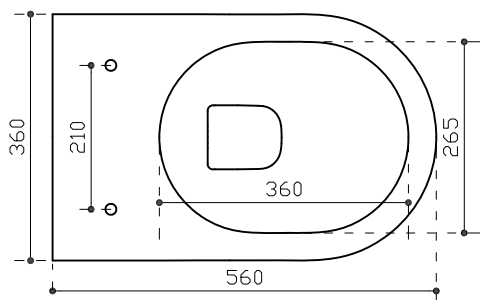

Galassia Italy

Art. 7309
Vaso con scarico traslato.
W.c. floor drain adjustable flush.
Inodoro con descarga a suelo ajustable.

Peso Kg 31

Vista dall'alto
Top view
Vista desde arriba
Vue du haut

Vista laterale
View lateral
Vista lateral
Vue latérale