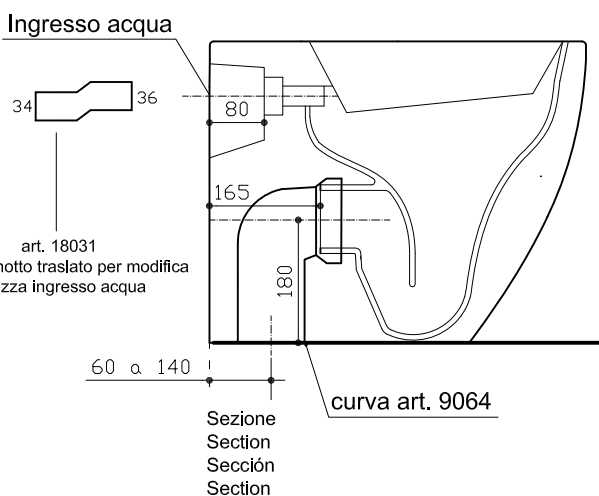

Galassia Italy

Art. 7309
Vaso con scarico traslato.
W.c. floor drain adjustable flush.
Inodoro con descarga a suelo ajustable.

Peso Kg 31

Vista dall'alto
Top view
Vista desde arriba
Vue du haut

Vista laterale
View lateral
Vista lateral
Vue latérale

Sezione
Section
Sección
Section

Vista posteriore
Rear view
Vista posterior
Vue en arrière

Sezione
Section
Sección
Section

Galassia S.p.a.

Zona Industriale Loc. Pantalone
01030 Corchiano (VT) - Italia
www.ceramicagalassia.com