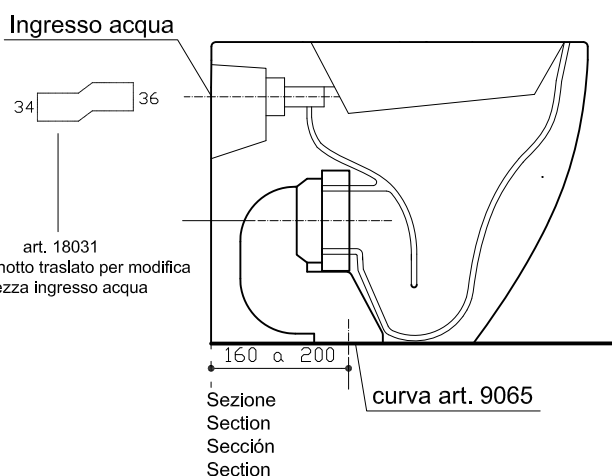

Galassia Italy

Art. 7309
Vaso con scarico traslato.
W.c. floor drain adjustable flush.
Inodoro con descarga a suelo ajustable.

Peso Kg 31

Vista dall'alto
Top view
Vista desde arriba
Vue du haut

Vista laterale
View lateral
Vista lateral
Vue latérale

Sezione
Section
Sección
Section

Vista posteriore
Rear view
Vista posterior
Vue en arrière

Sezione
Section
Sección
Section

Galassia S.p.a.

Zona Industriale Loc. Pantalone
01030 Corchiano (VT) - Italia
www.ceramicagalassia.com