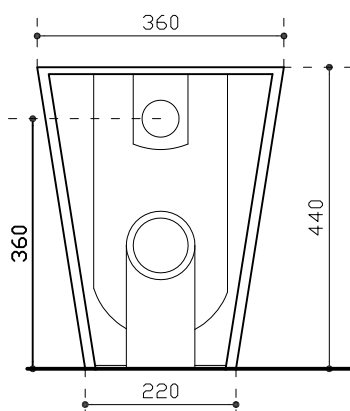

Vista posteriore
Rear view
Vista posterior
Vue en arrière