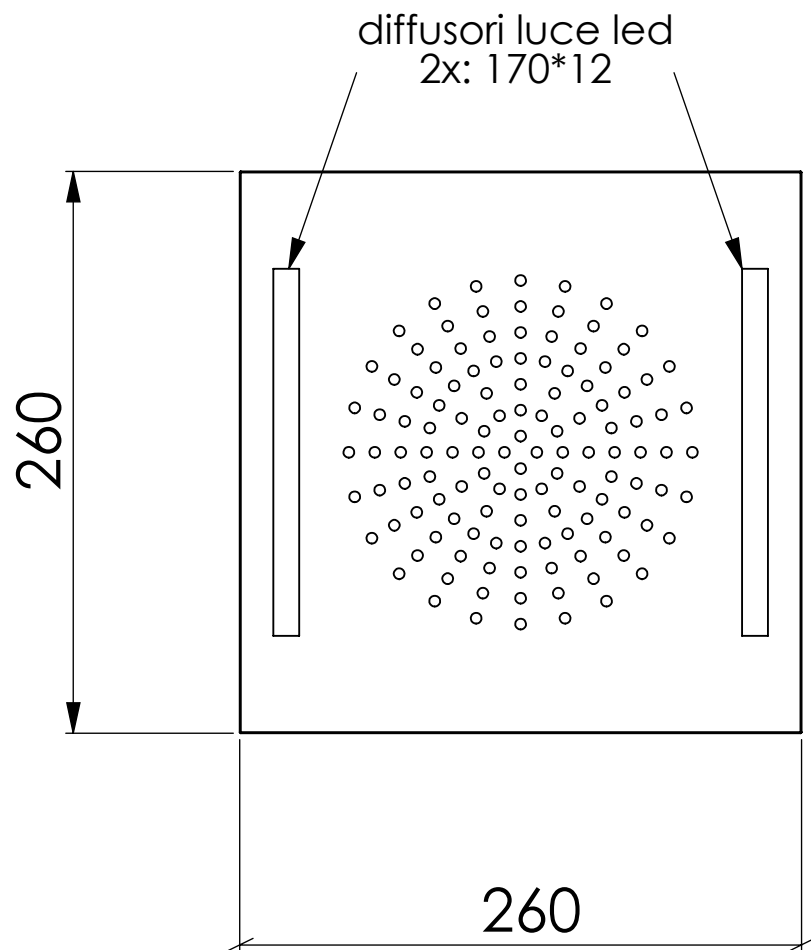

# Scheda Tecnica

IRIS - Soffione con cromoterapia Soffione diam.

16cm - 124 ugelli

Completo di: batterie ricaricabili - caricabatterie - telecomando

attacco 1/2  
pollice femmina  
snodato

porta di ricarica batterie