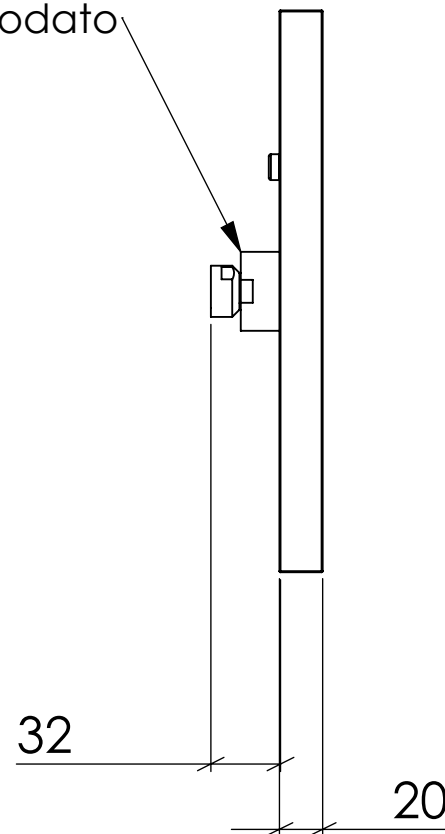

# Scheda Tecnica

IRIS - Soffione con cromoterapia Soffione diam.

16cm - 124 ugelli

Completo di: batterie ricaricabili - caricabatterie - telecomando

attacco 1/2  
pollice femmina  
snodato

porta di ricarica batterie