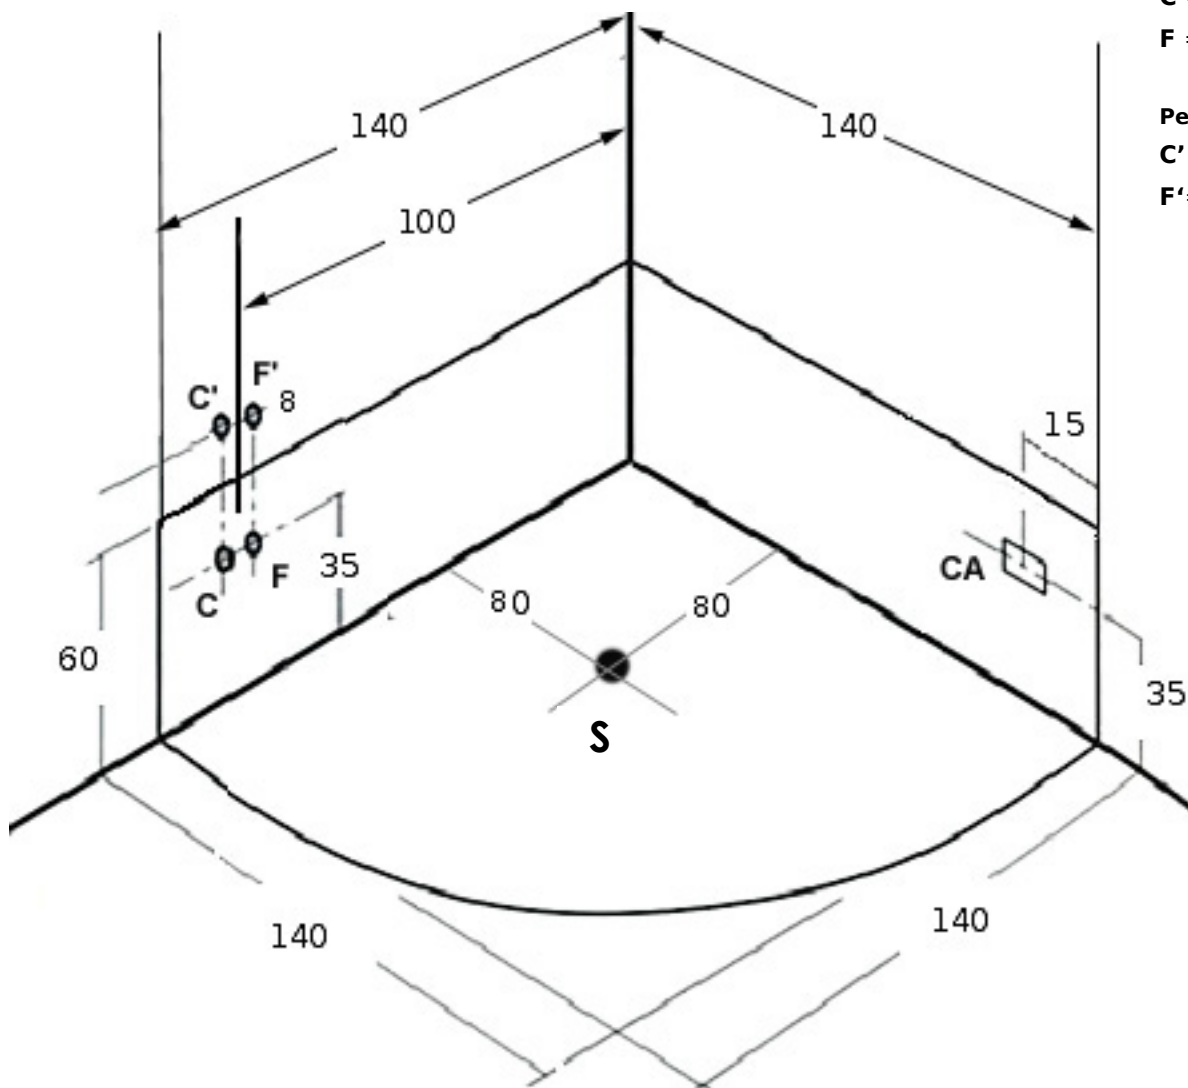

# CHEOPE - KANAKA

140 X 140

Per miscelatore bordo vasca  
 Para mezclador en el borde de la bañera  
 Para misturador borda de la banheira  
 For mixer on rim of bathtub

**S** = Scarico a pavimento  
**CA** = Allaccio Elettr.230-240V

**Per rubinetto bordovasca:**

**C** = Allaccio Acqua calda  
**F** = Allaccio Acqua fredda

**Per rubinetto a muro:**

**C'** = Allaccio Acqua calda  
**F'** = Allaccio Acqua fredda

## Caratteristiche tecniche • Características técnicas • Características técnicas • Technical specifications

Capacità Capacidad Capacitate Capacity	Peso della vasca Peso de la bañera Peso da banheira Bathtub weight	Peso con idromassaggio Peso con hidromasaje Peso com hidromassagem Weight with whirlpool	Capacità Capacidad Capacitate Capacity	Peso della vasca Peso de la bañera Peso da banheira Bathtub weight	Peso con idromassaggio Peso con hidromasaje Peso com hidromassagem Weight with whirlpool	Capacità Capacidad Capacitate Capacity	Peso della vasca Peso de la bañera Peso da banheira Bathtub weight	Peso con idromassaggio Peso con hidromasaje Peso com hidromassagem Weight with whirlpool
l	kg	kg	l	kg	kg	l	kg	kg
191	28	46	256	34	82/58	179	30	48/54