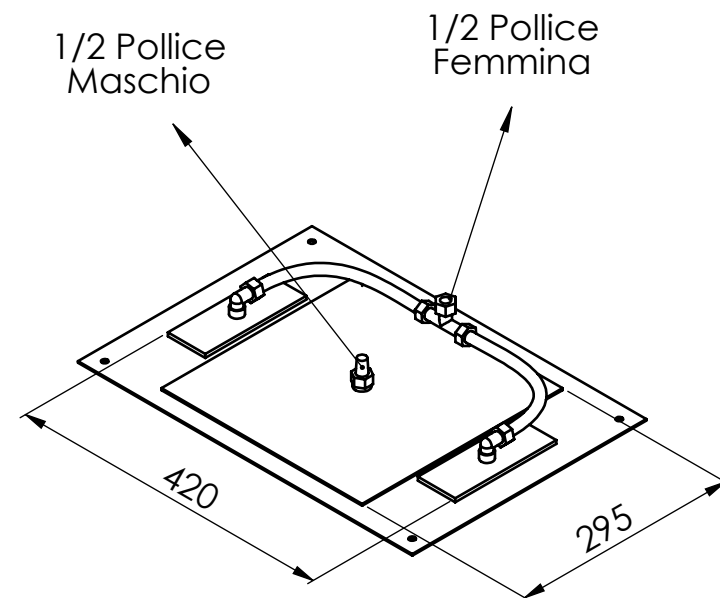

Scheda Tecnica

- SOFRAIN 490x360 -

Soffione con doppia cascata ad incasso

196 UGELLI
2 CASCATE