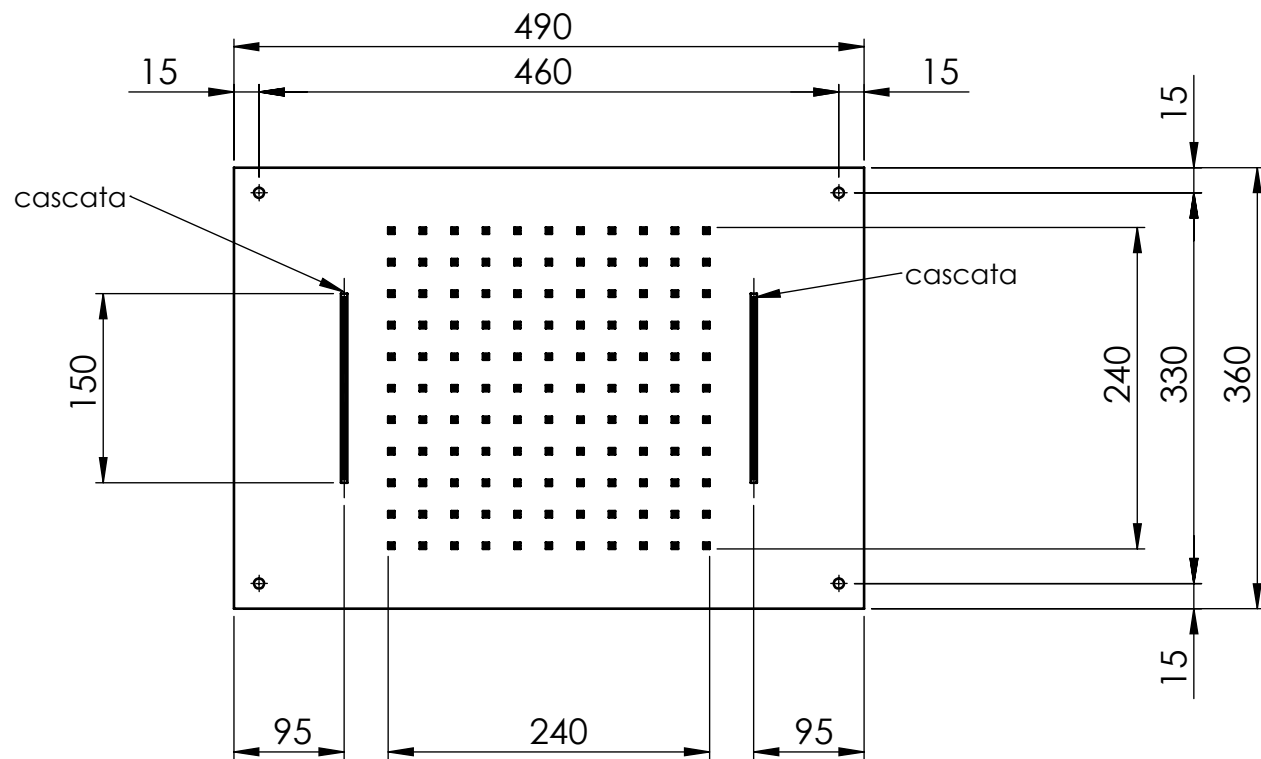

Scheda Tecnica

- SOFRAIN 490x360 -

Soffione con doppia cascata ad incasso

196 UGELLI
2 CASCATE