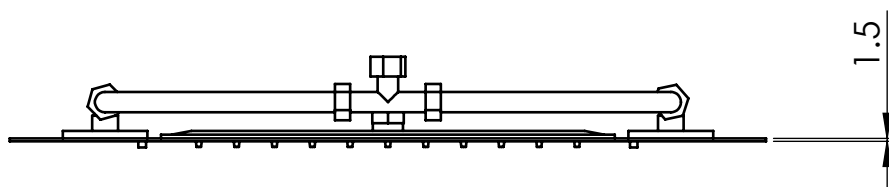

Scheda Tecnica

- SOFRAIN 490x360 -

Soffione con doppia cascata ad incasso

196 UGELLI
2 CASCATE