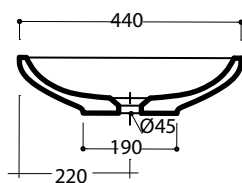

LAVABO CLEAR 66 CM

Art.CLE4266001

Agg. 01/2020

Lavabo Ovale appoggio . Peso 13Kg
Oval basin over top. Weight Kg 13

MAETERIALE / MATERIAL: Fire- clay

Complementi/Complement

Art.**PILCK**

Piletta lavabo tappo Click Clack .Peso 0,5 Kg
Pop Up waste plung Click Clack .Weight 0,5 Kg

Art.**PIL01C**

Piletta universale Click Clack cromo con tappo in ceramica .Peso 0,5 Kg
Click Clack chrome universal drain with ceramic cap.Weight 0,5 Kg

CE EN 14688

Manutenzione/Maintenance

Pulire con acqua e sapone o altri prodotti adatti, evitare prodotti abrasivi o aggressivi.