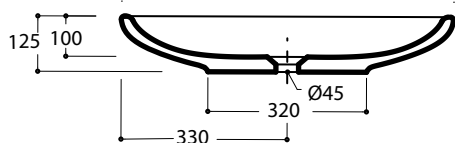

LAVABO CLEAR 66 CM

Art.CLE4266001

Agg. 01/2020

Lavabo Ovale appoggio . Peso 13Kg
Oval basin over top. Weight Kg 13

MAETERIALE / MATERIAL: Fire- clay

Complementi/Complement

Art.**PILCK**

Piletta lavabo tappo Click Clack .Peso 0,5 Kg
Pop Up waste plung Click Clack .Weight 0,5 Kg

Art.**PIL01C**

Piletta universale Click Clack cromo con tappo in ceramica .Peso 0,5 Kg
Click Clack chrome universal drain with ceramic cap.Weight 0,5 Kg

CE EN 14688

Manutenzione/Maintenance

Pulire con acqua e sapone o altri prodotti adatti, evitare prodotti abrasivi o aggressivi.