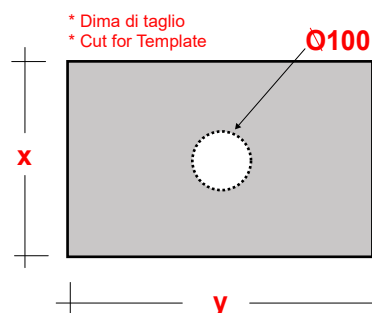

LAVABO CLEAR 66 CM

Art.CLE4266001

Agg. 01/2020

Lavabo Ovale appoggio . Peso 13Kg
Oval basin over top. Weight Kg 13

MAETERIALE / MATERIAL: Fire- clay

Complementi/Complement

Art.**PILCK**

Piletta lavabo tappo Click Clack .Peso 0,5 Kg
Pop Up waste plung Click Clack .Weight 0,5 Kg

Art.**PIL01C**

Piletta universale Click Clack cromo con tappo in ceramica .Peso 0,5 Kg
Click Clack chrome universal drain with ceramic cap.Weight 0,5 Kg

CE EN 14688

Manutenzione/Maintenance

Pulire con acqua e sapone o altri prodotti adatti, evitare prodotti abrasivi o aggressivi.