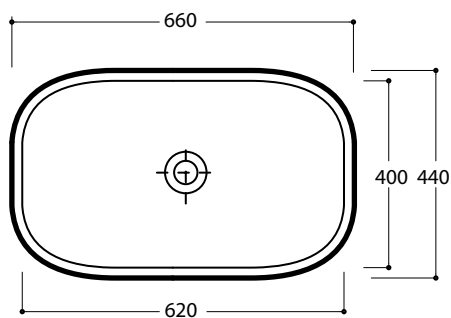

LAVABO CLEAR 66 CM

Art.CLE4266001

Agg. 01/2020

Lavabo Ovale appoggio . Peso 13Kg
Oval basin over top. Weight Kg 13

MAETERIALE / MATERIAL: Fire- clay

Complementi/Complement

Art.**PILCK**

Piletta lavabo tappo Click Clack .Peso 0,5 Kg
Pop Up waste plung Click Clack .Weight 0,5 Kg

Art.**PIL01C**

Piletta universale Click Clack cromo con tappo in ceramica .Peso 0,5 Kg
Click Clack chrome universal drain with ceramic cap.Weight 0,5 Kg

CE EN 14688

Manutenzione/Maintenance

Pulire con acqua e sapone o altri prodotti adatti, evitare prodotti abrasivi o aggressivi.