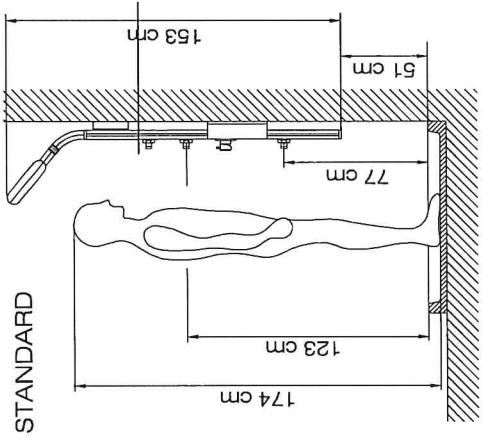

2 X

2 X

1 X

1 x PORTASAPONE
1 x SOAP HOLDER
1 x PORTE-SAVON
1 x JABONERA
1 x ABLAGE
1 x ΣΑΠΟΥΝΟΘΗΚΗ

1 x DOCCIA
1 x SHOWERHEAD
1 x DOUCHETTE
1 x DUCHA
1 x HANDBRAUSE
1 x ΝΤΟΥΣ

1 X

1 x FLESSIBILE OTTONE PER DOCCIA
1 x BRASS HOSE FOR SHOWERHEAD
1 x FLEXIBLE EN LAITON POUR DOUCHETTE
1 x FLEJO EN LATÓN PARA DUCHA
1 x SCHLAUCH FÜR DIE HANDBRAUSE (MESSING)
1 x ΣΤΙΠΑΛ

1 X

DROP

SFERA ST

SFERA PLUS ST

SDX

- I** **ISTRUZIONI DI MONTAGGIO**
- F** **INSTRUCTIONS DE MONTAGE**
- UK** **ASSEMBLY INSTRUCTIONS**
- E** **ISTRUCCIONES DE MONTAJE**
- P** **INSTRUÇÕES DE MONTAJEM**
- D** **MONTAGEANWEISUNGEN**
- NL** **MONTAGE-INSTRUKTIES**
- G** **ΟΔΗΓΙΕΣ ΣΥΝΑΡΜΟΛΟΓΗΣΗΣ**

1

STANDARD

2

3

4

5

6

(I) ANGOLO - (F) COIN - (UK) CORNER - (E) ESQUINA - (D) ECKE - (NK) HOEK - (G) ΓΩΝΙΑΚΗ ΕΓΚΑΤΑΣΤΑΣΗ
 (P) CANTO - (CZ) ROH - (PL) NAROZNIK - (SLO) KOT - (HU) SAROK - (CRO) KUT - (BOS) UGAO - (RUS) УГОЛ

1

2

3

4

5

6