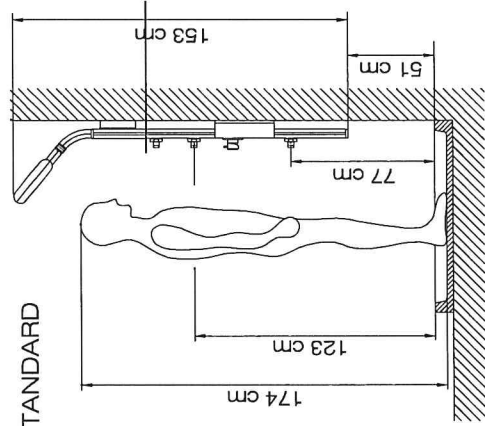

(I) PARETE - (F) FACE - (UK) WALL - (E) PARED - (D) WAND - (NL) MUUR - (G) ΕΓΚΑΤΑΣΤΑΣΗ ΣΕ ΕΠΙΠΕΔΟ ΤΟΙΧΟ
(P) DIREITA - (CZ) STĚNA - (PL) ŚCIANA - (SLO) STENA - (HU) FAL - (CRO) ZID - (BOS) ZID - (RUS) СТЕНА

1

STANDARD