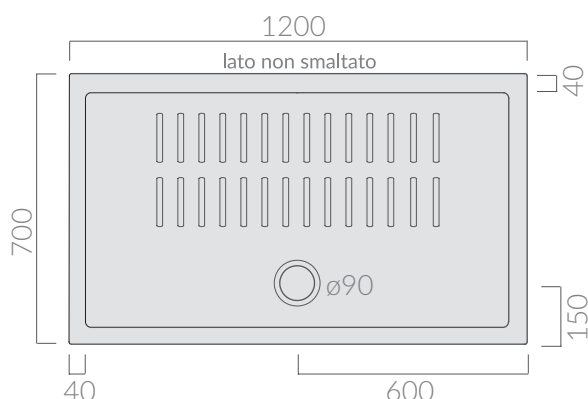

COLORI / COLORS

○ 1082 bianco
white

Piatto doccia cm 120x70.
Piletta ø90 non inclusa.
Shower tray 120x70.
Drain ø90 not included.

Kg. 36

ACCESSORI NON INCLUSI / ACCESSORIES NOT INCLUDED

● 9040 cromo
chrome

Piletta ø90 per piatto doccia.
Drain ø90 for shower tray.

○ 9061 bianco
white

Piletta ø90 per piatto doccia.
Drain ø90 for shower tray.

ATTENZIONE/ ATTENTION

Galassia Srl persegue la filosofia di migliorare i prodotti aggiungendo nuovi materiali, innovazioni progettuali e tecnologie produttive.
L'azienda si riserva di cambiare

specifications/dimension and/or operating characteristics of the products at any time and without giving notice. The ceramic items weight may vary up to 20%.