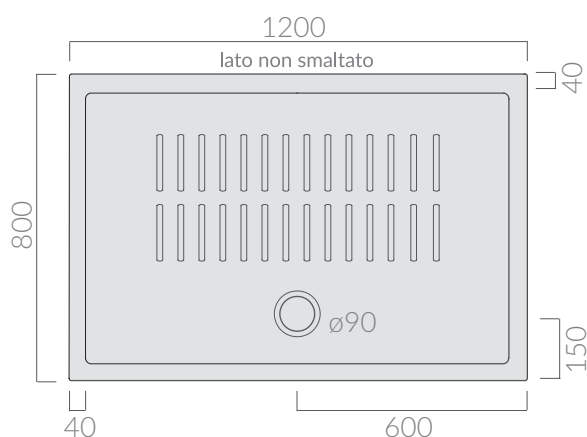

COLORI / COLORS

○ 1084 bianco
white

Piatto doccia cm 120x80.
Piletta ø90 non inclusa.
Shower tray 120x80.
Drain ø90 not included.

Kg. 37,5

ACCESSORI NON INCLUSI / ACCESSORIES NOT INCLUDED

● 9040 cromo
chrome

Piletta ø90 per piatto doccia.
Drain ø90 for shower tray.

○ 9061 bianco
white

Piletta ø90 per piatto doccia.
Drain ø90 for shower tray.

ATTENZIONE/ ATTENTION

Galassia Srl persegue la filosofia di migliorare i prodotti aggiungendo nuovi materiali, innovazioni progettuali e tecnologie produttive.
L'azienda si riserva di cambiare