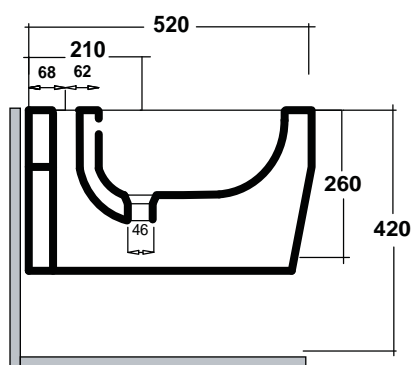

Art.TUE220101

*Quota d'installazione consigliata
*Advised measure for installation

CARATTERISTICHE DEL PRODOTTO /PRODUCT FEATURES

- -wc ergonomico a terra semplice ed elegante Art.TUE220101
- -clean,elegant,ergonomic back to wall Art.TUE220101

MANUTENZIONE /MAINTENANCE

- -pulire con acqua e sapone o altri prodotti adatti
- -evitare prodotti abrasivi o aggressivi
- -please clean with water and soap or other suitable products
- -pleas avoid any aggressive or abrasive product

CONFEZIONE DEL PRODOTTO /PACKAGING PRODUCTS

- -imballi in scatole di cartone 36x54x41
- -imballo su bancale per pezzi multipli
- -packaging in carton boxes 36x54x41
- -packaging on pallets for multiple pieces

DESCRIZIONE /DESCRIPTION

wc serie tutto evo - peso Kg 18
back to wall tutto evo - weight Kg 18

CERTIFICAZIONI /CERTIFICATION

UNI EN.14528

FISSAGGI /HARDWARE

inclusi

included

PRODOTTO /PRODUCT

bidet sospeso/bidet wall hung

MATERIALE /MATERIAL

witrous china

TRATTAMENTO /TRETMENT

smaltato/glazed

COLORE /COLOR

bianco,nero,bianco mat,nero mat
white,black,white mat,black mat