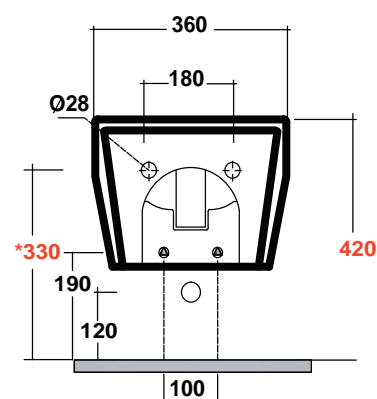

Art.TUE220101

*Quota d'installazione consigliata
*Advised measure for installation

CARATTERISTICHE DEL PRODOTTO /PRODUCT FEATURES

- wc ergonomico a terra semplice ed elegante Art.TUE220101
- clean,elegant,ergonomic back to wall Art.TUE220101

CONFEZIONE DEL PRODOTTO /PACKAGING PRODUCTS

- imballi in scatole di cartone 36x54x41
- imballo su bancale per pezzi multipli
- packaging in carton boxes 36x54x41
- packaging on pallets for multiple pieces

DESCRIZIONE /DESCRIPTION

wc serie tutto evo - peso Kg 18
back to wall tutto evo - weight Kg 18

CERTIFICAZIONI /CERTIFICATION

UNI EN.14528

FISSAGGI /HARDWARE

inclusi

included

PRODOTTO /PRODUCT