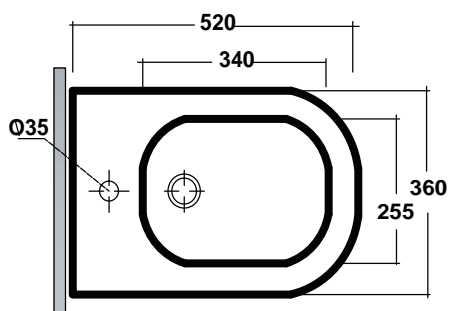

Art.TUE220101

*Quota d'installazione consigliata
*Advised measure for installation

CARATTERISTICHE DEL PRODOTTO /PRODUCT FEATURES

- -wc ergonomico a terra semplice ed elegante Art.TUE220101
- -clean,elegant,ergonomic back to wall Art.TUE220101

MANUTENZIONE /MAINTENANCE

- -pulire con acqua e sapone o altri prodotti adatti
- -evitare prodotti abrasivi o aggressivi
- -please clean with water and soap or other suitable products
- -pleas avoid any aggressive or abrasive product

CONFEZIONE DEL PRODOTTO /PACKAGING PRODUCTS

- -imballi in scatole di cartone 36x54x41
- -imballo su bancale per pezzi multipli
- -packaging in carton boxes 36x54x41
- -packaging on pallets for multiple pieces

DESCRIZIONE /DESCRIPTION

wc serie tutto evo - peso Kg 18
back to wall tutto evo - weight Kg 18

CERTIFICAZIONI /CERTIFICATION

UNI EN.14528

FISSAGGI /HARDWARE

inclusi

included

PRODOTTO /PRODUCT

bidet sospeso/bidet wall hung

MATERIALE /MATERIAL

witrous china

TRATTAMENTO /TRETMENT

smaltato/glazed

COLORE /COLOR

bianco,nero,bianco mat,nero mat
white,black,white mat,black mat